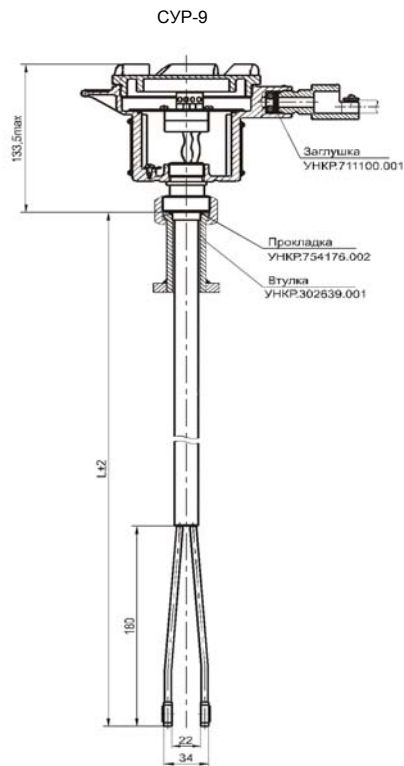

Название организации: \_\_\_\_\_

Объект эксплуатации: \_\_\_\_\_

Ф.И.О. контактного лица: \_\_\_\_\_

Должность: \_\_\_\_\_

Тел./факс: \_\_\_\_\_

E-mail: \_\_\_\_\_

Исходные данные	Значение
Вынос чувствительной зоны сигнализатора (L), м	
Контролируемая среда	
Диапазон температур рабочей среды, °C	
Рабочее давление в емкости, МПа	
Плотность среды, кг/м <sup>3</sup>	
Диапазон температур окружающей среды, °C	
Тип емкости	
Объем емкости, м <sup>3</sup>	
Высота емкости, м	
Диаметр условного прохода установочного фланца (Du), мм	
Комплект для установки датчика на стандартные фланцы УДСФ (информацию см. <a href="http://www.albatros.ru">www.albatros.ru</a> )	
Тип кабельного ввода (M20 / 1,5)	
Крышка защитная (да / нет)	
Чехол термоизолирующий пассивный (да / нет)	
Количество кабеля КМВЭВ-3 (2x2x0,7), м	
Условное обозначение *	