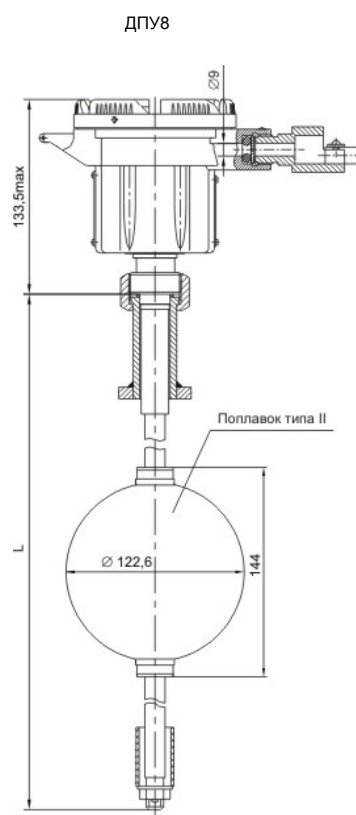

Ф.И.О. контактного лица: _____

Должность: _____

Тел./факс: _____

E-mail: _____

Исходные данные	Значение
Исполнение: "0" – вторичный прибор на щит, питание 220 В, "1" – вторичный прибор на DIN-рельс, питание 24 В	
Длина чувствительного элемента (L) датчика положения уровня ДПУ8 (ДПУ8М), м	
Тип поплавка (II, IV, III, V)	
Материал поплавка (нержавеющая сталь, титан)	
Контролируемая среда	
Диапазон температур рабочей среды, °С	
Рабочее давление в емкости, МПа	
Плотность среды, кг/м ³	
Диапазон температур окружающей среды, °С	
Тип емкости	
Объем емкости, м ³	
Высота емкости, м	
Диаметр условного прохода установочного фланца (Ду), мм	
Комплект для установки датчика на стандартные фланцы УДСФ (информацию см. www.albatros.ru)	
Тип кабельного ввода (M20 / 1,5)	
Крышка защитная (да / нет)	
Чехол термоизолирующий пассивный (да / нет)	
Количество кабеля КМВЭВ-3 (2x2x0,7), м	
Тип датчика положения уровня (ДПУ8 или ДПУ8МА – условное обозначение*)	