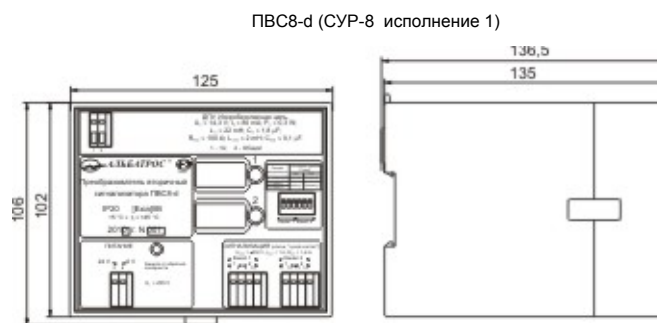

Ф.И.О. контактного лица: _____

Должность: _____

Тел./факс: _____

E-mail: _____

Исходные данные	Значение
Исполнение: "0" – вторичный прибор на щит, питание 220 В, "1" – вторичный прибор на DIN-рельс, питание 24 В	
Длина чувствительного элемента (L) датчика положения уровня ДПУ8 (ДПУ8М), м	
Тип поплавка (II, IV, III, V)	
Материал поплавка (нержавеющая сталь, титан)	
Контролируемая среда	
Диапазон температур рабочей среды, °С	
Рабочее давление в емкости, МПа	
Плотность среды, кг/м ³	
Диапазон температур окружающей среды, °С	
Тип емкости	
Объем емкости, м ³	
Высота емкости, м	
Диаметр условного прохода установочного фланца (Ду), мм	
Комплект для установки датчика на стандартные фланцы УДСФ (информацию см. www.albatros.ru)	
Тип кабельного ввода (M20 / 1,5)	
Крышка защитная (да / нет)	
Чехол термоизолирующий пассивный (да / нет)	
Количество кабеля КМВЭВ-3 (2x2x0,7), м	
Тип датчика положения уровня (ДПУ8 или ДПУ8МА – условное обозначение*)	