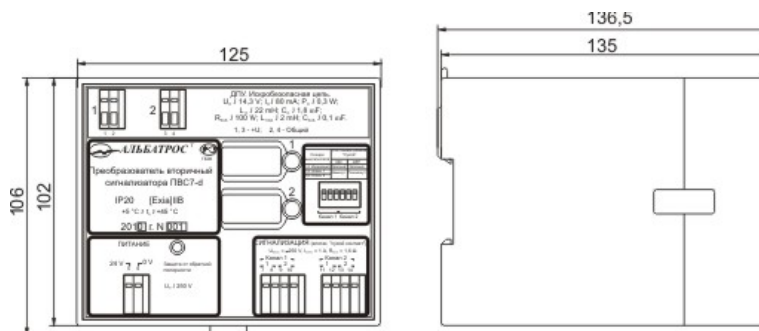

ПВС7 (СУР-7 исполнение 0)

ПВС7-d (СУР-7 исполнение 1)