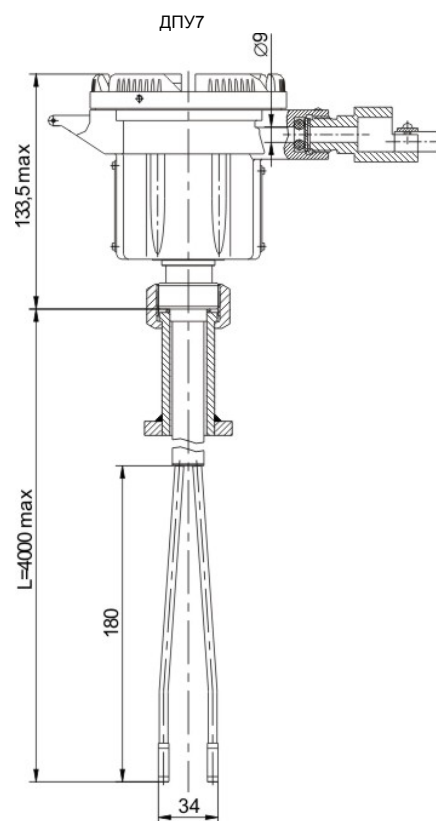

Ф.И.О. контактного лица: _____

Должность: _____

Тел./факс: _____

E-mail: _____

Исходные данные	Значение
Исполнение: "0" – вторичный прибор на щит, питание 220 В, "1" – вторичный прибор на DIN-рельс, питание 24 В	
Вынос чувствительной зоны (L) датчика положения уровня ДПУ7 № 1, м	
Вынос чувствительной зоны (L) датчика положения уровня ДПУ7 № 2, м	
Контролируемая среда	
Диапазон температур рабочей среды, °С	
Рабочее давление в емкости, МПа	
Плотность среды, кг/м ³	
Диапазон температур окружающей среды, °С	
Тип емкости	
Объем емкости, м ³	
Высота емкости, м	
Диаметр условного прохода установочного фланца (Ду), мм	
Комплект для установки датчика на стандартные фланцы УДСФ (информацию см. www.albatros.ru)	
Тип кабельного ввода (М20 / 1,5)	
Крышка защитная (да / нет)	
Чехол термоизолирующий пассивный (да / нет)	
Количество кабеля КМВЭВ-3 (2x2x0,7), м	
Условное обозначение* ДПУ7 №1	
Условное обозначение* ДПУ7 №2	