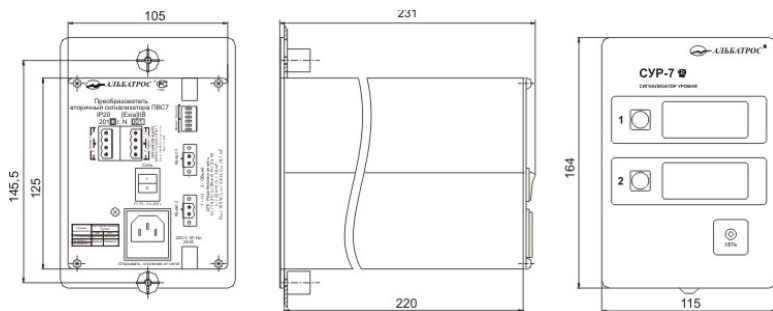

Ф.И.О. контактного лица: _____

Должность: _____

Тел./факс: _____

E-mail: _____

Исходные данные	Значение
Исполнение: "0" – вторичный прибор на щит, питание 220 В, "1" – вторичный прибор на DIN-рельс, питание 24 В	
Вынос чувствительной зоны (L) датчика положения уровня ДПУ7 № 1, м	
Вынос чувствительной зоны (L) датчика положения уровня ДПУ7 № 2, м	
Контролируемая среда	
Диапазон температур рабочей среды, °С	
Рабочее давление в емкости, МПа	
Плотность среды, кг/м ³	
Диапазон температур окружающей среды, °С	
Тип емкости	
Объем емкости, м ³	
Высота емкости, м	
Диаметр условного прохода установочного фланца (Ду), мм	
Комплект для установки датчика на стандартные фланцы УДСФ (информацию см. www.albatros.ru)	
Тип кабельного ввода (М20 / 1,5)	
Крышка защитная (да / нет)	
Чехол термоизолирующий пассивный (да / нет)	
Количество кабеля КМВЭВ-3 (2x2x0,7), м	
Условное обозначение* ДПУ7 №1	
Условное обозначение* ДПУ7 №2	

ПВС7 (СУР-7 исполнение 0)

ПВС7-d (СУР-7 исполнение 1)

*Структура условного обозначения датчика
ДПУ7 - 3,0 - 10,0 - ОМ1,5**

- Вид климатического исполнения
- Предельное избыточное давление датчика, МПа
- Вынос чувствительной зоны датчика, м
- Номер разработки
- Датчик положения уровня