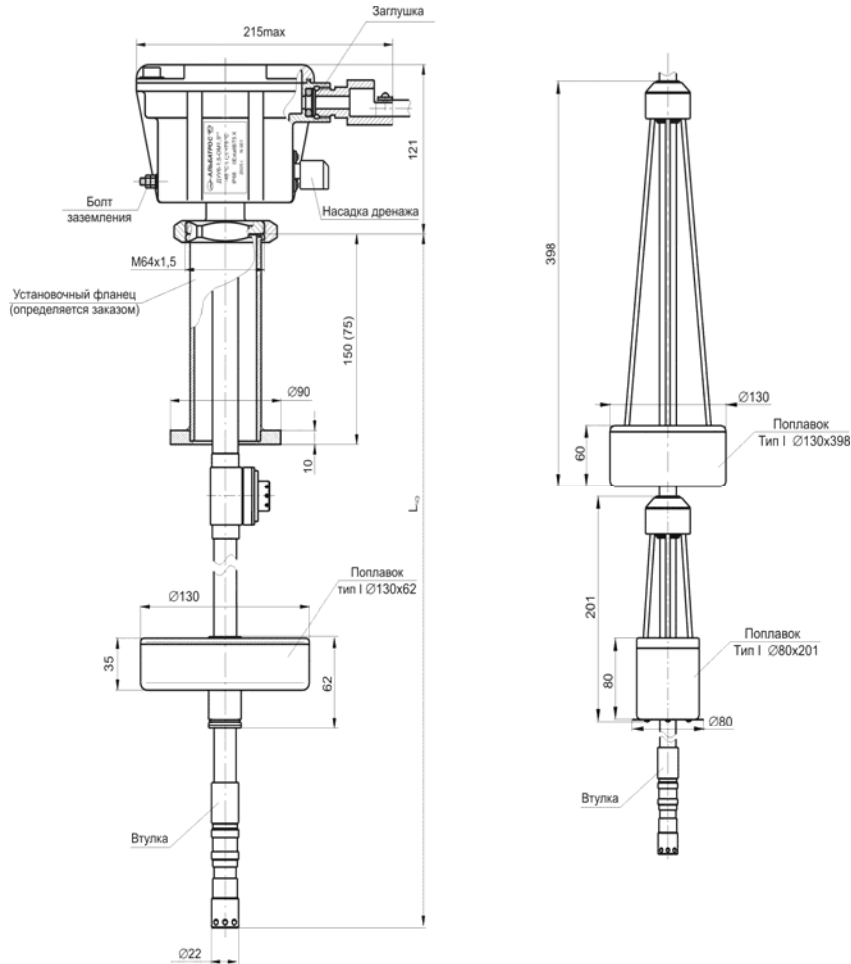

Название организации: \_\_\_\_\_

Объект эксплуатации: \_\_\_\_\_

Ф.И.О. контактного лица: \_\_\_\_\_

Должность: \_\_\_\_\_

Тел./факс: \_\_\_\_\_

E-mail: \_\_\_\_\_

Исходные данные	Значение
Наименование датчика: ДУУ6 (измерение уровня) или ДУУ6-1 (измерение уровня и уровня раздела сред)	
Длина чувствительного элемента датчика L, мм	
Тип поплавка (I, I "карусельного типа")	
Материал поплавка (нержавеющая сталь, сферопластик)	

Продолжение таблицы:

Исходные данные	Значение
Контролируемая среда	
Диапазон температур рабочей среды, °С	
Рабочее давление в резервуаре, МПа	
Плотность среды, кг/м <sup>3</sup>	
Диапазон температур окружающей среды, °С	
Максимальная скорость изменения уровня продукта	
Диаметр условного прохода установочного фланца (Ду), мм	
Комплект для установки датчика на стандартные фланцы УДСФ (информацию см. <a href="http://www.albatros.ru">www.albatros.ru</a> )	
Тип кабельного ввода (М20 / 1,5)	
Крышка защитная (да / нет)	
Чехол термоизолирующий пассивный (да / нет)	
Кол-во кабеля КМВЭВ-3 (2x2x0,7), м	
Условное обозначение*	