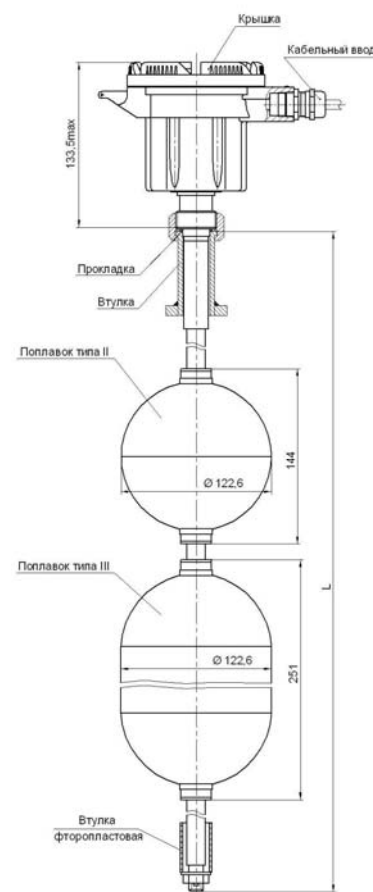

Название организации: \_\_\_\_\_

Объект эксплуатации: \_\_\_\_\_

Ф.И.О. контактного лица: \_\_\_\_\_

Должность: \_\_\_\_\_

Тел./факс: \_\_\_\_\_

E-mail: \_\_\_\_\_

Исходные данные	Значение
Измерение температуры (да / нет)	
Измерение давления (да / нет)	
Тип выходного сигнала уровнемера	
Длина чувствительного элемента датчика L, м	
Тип поплавка (I, I "карусельного типа", II, III, IV, V)	
Количество поплавков	
Материал поплавка (нержавеющая сталь, титан, сферопластик)	
Контролируемая среда	
Диапазон температур рабочей среды, °С	
Рабочее давление в емкости, МПа	
Плотность среды, кг/м <sup>3</sup>	
Диапазон температур окружающей среды, °С	
Тип емкости	
Объем емкости, м <sup>3</sup>	
Высота емкости, м	
Диаметр условного прохода установочного фланца (Ду), мм	
Комплект для установки датчика на стандартные фланцы УДСФ (информацию см. <a href="http://www.albatros.ru">www.albatros.ru</a> )	
Тип кабельного ввода (М20 / 1,5)	
Крышка защитная (да / нет)	
Чехол термоизолирующий пассивный (да / нет)	
Количество кабеля КМВЭВ-3 (2х2х0,7), м	
Условное обозначение*	

\*Структура условного обозначения датчика

ДУУ4М - XX - YY - 4,0 - 2,0 - ОМ1,5\*\*

**По вопросам продаж и поддержки обращайтесь:**

Волгоград +7 (8442) 45-94-42  
Екатеринбург +7 (343) 302-14-75  
Ижевск +7 (3412) 20-90-75  
Казань +7 (843) 207-19-05